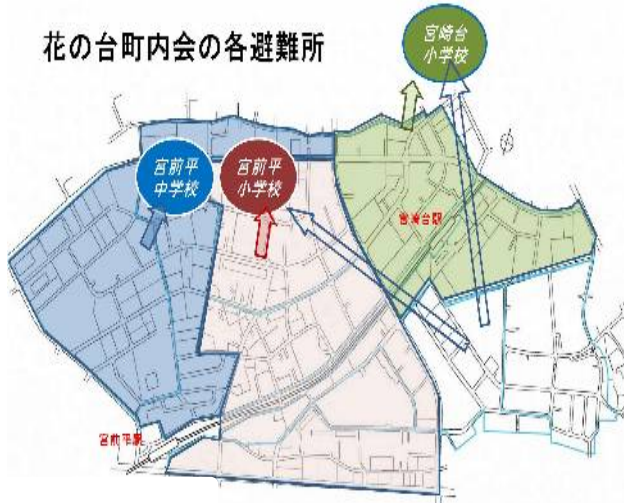

宮崎台ハイツ 1F

☎ 767-7502

十月三十日(日)、宮前平小学校をお借りして、町会主催の防災訓練を行いました。

宮前消防署、消防団、民生委員・児童委員、赤十字奉仕団、体育指導委員、青少年指導員、宮前平PTA・メンズクラブ、町内会構成各組織と一般住民が参加し、地域の総力を挙げての訓練となりました。皆様に感謝と御礼を申し上げます。

今回は、地域最強(宮前平中学校香山校長談)の、宮前平中学生も多数参加し、非常時の地域防災力の確認に努めました。総勢300名近い参加がありました。不参加の理由は沢山あるでしょう。この地が終の棲家、或いは防災力を訓練によって強めておけば、全国どこへ行くことが共通の力と考えることもできます。同じことでも訓練を繰り返しておかなければ実際の役に立たないとは、訓練後、講評を下された宮前消防署竹内警防課長の言葉です。同様なことを、北野赤十字奉仕団支部長もおっしゃってられました。又、消防団は、日頃の訓練成果を見事に見せて下さいました。
PRの不足を反省しておりますが、次回(来年秋を予定)の防災訓練にも多数のご参加を期待しております。

花の台町内会の各避難所

熱心に、訓練に参加しました

宮前区の犯罪事情

防犯部長

安藤和男

最近、宮前区においても次の犯罪が増えています！

◎振り込め詐欺！

息子さんやお孫さんを名乗り「携帯電話の番号が変わった」「妊娠させてお金が必要」などという電話がかかってきたらそれは振り込め詐欺です。

だまされるな！

その電話の相手はニセモノだ！

◎空き巣が多発！

安全で安心して暮らせる宮前区にしよう。泥棒から財産を守ろう。特に、馬絹・東有馬・小台・菅生など被害場所はアパート・マンションの一階です。侵入方法は窓ガラス破りです。泥棒は侵入に時間がかかることを嫌います。刑法犯のうち、自動車・オートバイ・自転車の盗難は約53%。被害場所の半数はアパート・マンションなどの集合住宅の駐輪場での犯罪です。多発地区は野川・宮崎・宮前平・菅生・土橋・馬絹地区です。自転車の鍵のかけ忘れでの犯罪が50%。複数の鍵をかけるとう安心です。